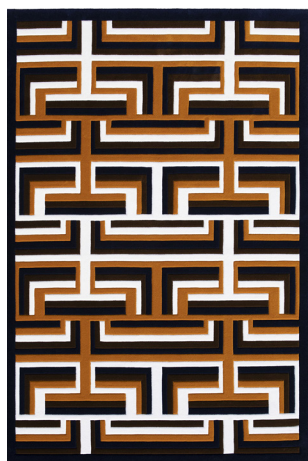

Ken Scott

by Ken Scott

Carpet Edition

Ken Scott

by Ken Scott

Una collezione tra moda e design, composta da fiori, tappeti e arazzi tuftati a mano sui disegni dell'archivio Ken Scott. Un omaggio al celebre pittore e designer eclettico che ha segnato le tendenze del fashion e del design negli anni '60 e '70. I tappeti raccontano il mondo di Ken Scott, fatto di colore, ironia, fiori spettacolari, animali e fanciullesche forme astratte.

A collection between fashion and design, made up of hand-tufted flowers, carpets and wall-hangings based on Ken Scott's archive designs. A tribute to the famous painter and eclectic designer who marked fashion and design trends in the 60s and 70s. The carpets show the world of Ken Scott, made of colour, irony, spectacular flowers, animals and childish abstract shapes.

Eula Flower 100 x 120

Doktor Zinn Flower 125 x 150

Lady S Flower 120 x 140

Scarabeo Flower 140 x 150

I dati forniti in questa scheda tecnica sono aggiornati al momento della pubblicazione. Carpet Edition si riserva il diritto di modificare materiali, dimensioni e caratteristiche senza preavviso.
The data provided in these technical specifications are up to date at the time of publication. Carpet Edition reserves the right to modify materials, sizes and characteristics without notice.

Ken Scott

by Ken Scott

Vanità Flower 140 x 150

My Lady Flower 150 x 180

Frida Flower 150 x 150

Ipomea 2 Flower 160 x 160

Castelbarco Rug

Labirinto Rug