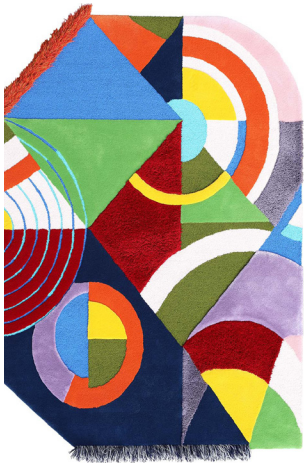

Ken Scott

by Ken Scott

Infinito Rug